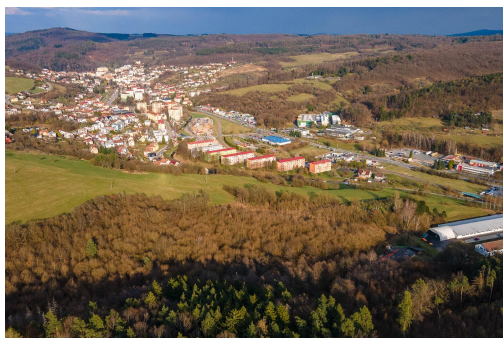

Prodej uceleného souboru pozemků - Luhačovice, nad areálem Zálesí

Luhačovice

698 000 Kč
za nemovitost

Vyřizuje

Tomáš Konior

Tel.: 770 179 185

GSM: +420 770 179 185

E-mail: info@konior.cz

Celková plocha: 39 580 m²

Charakter okolní zástavby: průmyslová

Druh pozemku: trvalý travní porost

Umístění objektu: okraj obce

POPIS NEMOVITOSTI: Nabízíme k prodeji rozsáhlý, ucelený soubor pozemků o celkové výměře 39 580 m², nacházející se na začátku lázeňského města Luhačovice, v atraktivní lokalitě nad areálem Zálesí.

Pozemky tvoří jeden funkční celek a zahrnují:

- trvalý travní porost: 27 136 m² + 27 m²
- lesní pozemek: 8 241 m² + 60 m²
- vodní plocha: 4 089 m²
- ostatní plocha: 27 m²

Dle katastru je součástí také vodní plocha, která je v současnosti bez vody, avšak nabízí zajímavý potenciál pro budoucí revitalizaci, obnovu vodního prvku či možnost změny využití dle záměru investora.

Trvalý travní porost je aktuálně z větší části přirozeně zarostlý náletovými smíšenými dřevinami, což vytváří charakter menšího lesa. Ve spodní části se nachází porost olší, vhodný například pro těžbu dřeva či využití na štěpku.

Hlavní výhody:

- velký, kompaktní celek pozemků
- zajímavý investiční potenciál
- možnost dalšího rozvoje a využití dle vlastních představ

Pozemky jsou ideální především pro investora, který hledá rozsáhlé a ucelené pozemky s dlouhodobým potenciálem -