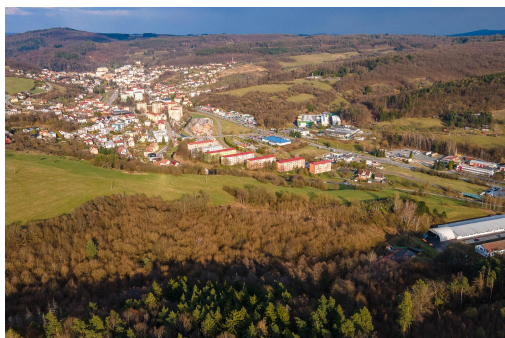

Prodej uceleného souboru pozemků - Luhačovice, nad areálem Zálesí

Luhačovice

760 000 Kč
za nemovitost

Vyřizuje

Tomáš Konior

Tel.: 770 179 185

GSM: +420 770 179 185

E-mail: info@konior.cz

Celková plocha: 39 580 m²

Charakter okolní zástavby: průmyslová

Druh pozemku:

trvalý travní porost

Umístění objektu:

okraj obce

POPIS NEMOVITOSTI: Nabízíme k prodeji rozsáhlý, ucelený soubor pozemků o celkové výměře 39 580 m², nacházející se na začátku lázeňského města Luhačovice, v atraktivní lokalitě nad areálem Zálesí.

Pozemky tvoří jeden funkční celek a zahrnují:

- trvalý travní porost: 27 136 m² + 27 m²
- lesní pozemek: 8 241 m² + 60 m²
- vodní plocha: 4 089 m²
- ostatní plocha: 27 m²

Dle katastru je součástí také vodní plocha, která je v současnosti bez vody, avšak nabízí zajímavý potenciál pro budoucí revitalizaci, obnovu vodního prvku či možnost změny využití dle záměru investora.

Trvalý travní porost je aktuálně z větší části přirozeně zarostlý náletovými smíšenými dřevinami, což vytváří charakter menšího lesa. Ve spodní části se nachází porost olší, vhodný například pro těžbu dřeva či využití na štěpku.

Hlavní výhody:

- velký, kompaktní celek pozemků
- zajímavý investiční potenciál
- možnost dalšího rozvoje a využití dle vlastních představ