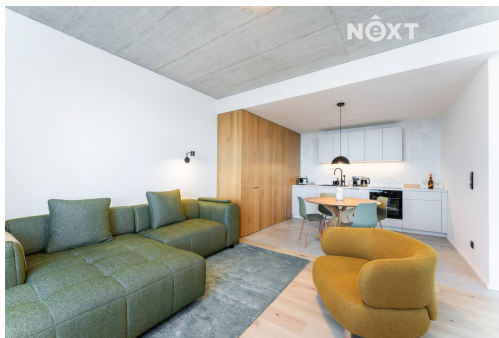

Pronájem byt 2+kk, 60m²

51237, Benecko

24 000 Kč
za měsíc

+ zálohy.

Vyřizuje

Mgr. Zuzana Vodová
MBA

GSM: +420 725 173 088

E-mail:

info@nextreality.cz

Dispozice bytu:	2+kk	Podlaží v domě:	1
Počet podlaží v domě:	2	Celková podlahová plocha:	60 m²
Druh objektu:	cihlová	Stav objektu:	novostavba
Vlastnictví:	osobní	Energetická náročnost:	A - Mimořádně úsporná

POPIS NEMOVITOSTI: V jedné z nejcennějších lokalit Krkonošského národního parku, v horní klidné části Benecka, vznikla jedinečná horská rezidence, která není jen nemovitostí, ale životním stylem.

Apartmán 2+kk v této nové energeticky úsporné rezidenci je ideální pro pár nebo jednotlivce, kteří chtějí dlouhodobě žít i pracovat v inspirativním prostředí hor.

Promyšlená dispozice umožňuje pohodlné oddělení klidové části od pracovní zóny. Velkokorysé prosklení přináší dostatek denního světla a otevírá prostor směrem k okolní přírodě.

Kvalita materiálů, precizní provedení a kompletní vybavení zajišťují okamžitý komfort bez nutnosti dalších investic. Objekt ctí tradici, respektuje přírodu a splňuje nejvyšší nároky moderního komfortu. Kvalita je zde znát v každém detailu:

- Energetická třída A - dlouhodobě úsporný provoz
- Tepelná čerpadla, solární panely
- Podlahové vytápění v celém objektu
- Precizní izolace - ticho a soukromí
- Nábytek na míru a kompletní vybavení včetně nádobí a lůžkovin