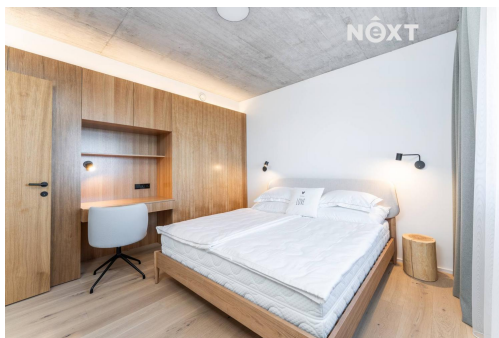

Pronájem byt 2+kk, 60m²

51237, Benecko

24 000 Kč
za měsíc

+ zálohy.

Vyřizuje

Mgr. Zuzana Vodová
MBA

GSM: +420 725 173 088

E-mail:

info@nextreality.cz

Dispozice bytu:	2+kk	Podlaží v domě:	1
Počet podlaží v domě:	2	Celková podlahová plocha:	60 m²
Druh objektu:	cihlová	Stav objektu:	novostavba
Vlastnictví:	osobní	Energetická náročnost:	A - Mimořádně úsporná

POPIS NEMOVITOSTI: V jedné z nejcennějších lokalit Krkonošského národního parku, v horní klidné části Benecka, vznikla jedinečná horská rezidence, která není jen nemovitostí, ale životním stylem.

Apartmán 2+kk v této nové energeticky úsporné rezidenci je ideální pro pár nebo jednotlivce, kteří chtějí dlouhodobě žít i pracovat v inspirativním prostředí hor.

Promyšlená dispozice umožňuje pohodlné oddělení klidové části od pracovní zóny. Velkokorysé prosklení přináší dostatek denního světla a otevírá prostor směrem k okolní přírodě.

Kvalita materiálů, precizní provedení a kompletní vybavení zajišťují okamžitý komfort bez nutnosti dalších investic. Objekt ctí tradici, respektuje přírodu a splňuje nejvyšší nároky moderního komfortu. Kvalita je zde znát v každém detailu:

- Energetická třída A - dlouhodobě úsporný provoz
- Tepelná čerpadla, solární panely
- Podlahové vytápění v celém objektu
- Precizní izolace - ticho a soukromí
- Nábytek na míru a kompletní vybavení včetně nádobí a lůžkovin