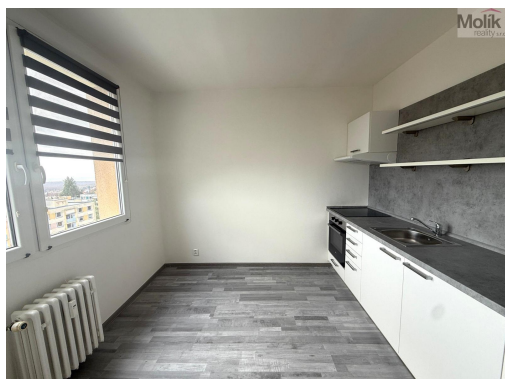

Byt 1+1, ul. Tylova, Litvínov

Tylova, 43601, Litvínov

9 000 Kč
za měsíc

Vyřizuje

Adéla Matoušová

Tel.: +420 774924041

GSM: +420 774924041

E-mail:

molikreality@molikreality.cz

Dispozice bytu: 1+1

Počet podlaží v domě: 6

Druh objektu: panelová

Vlastnictví: družstevní

Topení: Ústřední - dálkové

Podlaží v domě: 6

Celková podlahová plocha: 37 m²

Stav objektu: dobrý

Umístění objektu: klidná část obce

POPIS NEMOVITOSTI: Nabízíme k dlouhodobému pronájmu byt 1+1 o velikosti 37 m² v 6. patře panelového domu s výtahem.

Nájemné pro jednu osobu činí 9.000,-kč + 1.300,- za služby. Za každou další + 600,-Kč do služeb. Elektrinu si nájemník hradí zvlášť.

Hradí se dopředný nájem.

Požadujeme jistotu pro pronajímatele ve výši 18.000,-Kč, první nájem, provizi RK ve výši 9.000,-.

Pouze slušní a pracující nájemníci.

Byt je volný ihned.