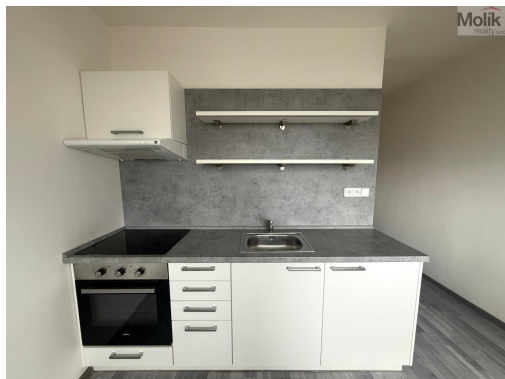

Byt 1+1, ul. Tylova, Litvínov

Tylova, 43601, Litvínov

9 000 Kč
za měsíc

Vyřizuje

Adéla Matoušová

Tel.: +420 774924041

GSM: +420 774924041

E-mail:

molikreality@molikreality.cz

Dispozice bytu: 1+1

Počet podlaží v domě: 6

Druh objektu: panelová

Vlastnictví: družstevní

Topení: Ústřední - dálkové

Podlaží v domě: 6

Celková podlahová plocha: 37 m²

Stav objektu: dobrý

Umístění objektu: klidná část obce

POPIS NEMOVITOSTI: Nabízíme k dlouhodobému pronájmu byt 1+1 o velikosti 37 m² v 6. patře panelového domu s výtahem.

Nájemné pro jednu osobu činí 9.000,-kč + 1.300,- za služby. Za každou další + 600,-Kč do služeb. Elektrinu si nájemník hradí zvlášť.

Hradí se dopředný nájem.

Požadujeme jistotu pro pronajímatele ve výši 18.000,-Kč, první nájem, provizi RK ve výši 9.000,-.

Pouze slušní a pracující nájemníci.

Byt je volný ihned.