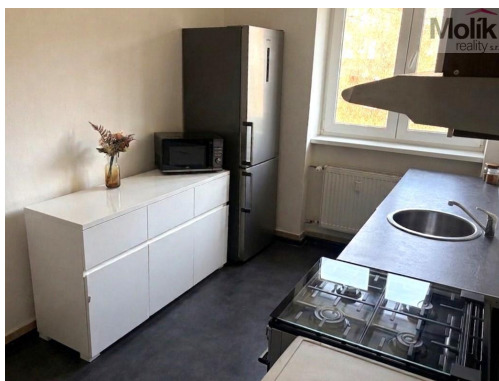

Byt 1+1, ul. Ladova, Litvínov

Ladova, 43601, Litvínov

6 730 Kč
za měsíc

Vyřizuje
Adéla Matoušová
Tel.: +420 774924041
GSM: +420 774924041
E-mail:
molikreality@molikreality.cz

Dispozice bytu:	1+1	Podlaží v domě:	2
Počet podlaží v domě:	4	Celková podlahová plocha:	39 m ²
Druh objektu:	cihlová	Stav objektu:	dobrý
Vlastnictví:	osobní	Umístění objektu:	klidná část obce
Topení:	Ústřední - dálkové		