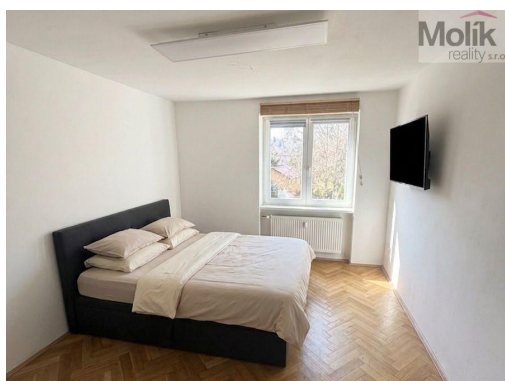

Byt 1+1, ul. Ladova, Litvínov

Ladova, 43601, Litvínov

6 730 Kč
za měsíc

Vyřizuje
Adéla Matoušová
Tel.: +420 774924041
GSM: +420 774924041
E-mail:
molikreality@molikreality.cz

Dispozice bytu:	1+1	Podlaží v domě:	2
Počet podlaží v domě:	4	Celková podlahová plocha:	39 m ²
Druh objektu:	cihlová	Stav objektu:	dobrý
Vlastnictví:	osobní	Umístění objektu:	klidná část obce
Topení:	Ústřední - dálkové		

POPIS NEMOVITOSTI: Nabízíme k dlouhodobému pronájmu byt 1+1 o velikosti 39 m².

Jednotka se nachází ve 2. patře cihlového domu bez výtahu.

Nájemné činí 6.730,-kč + 3.100,- za služby. Elektřinu si nájemník hradí zvlášť.