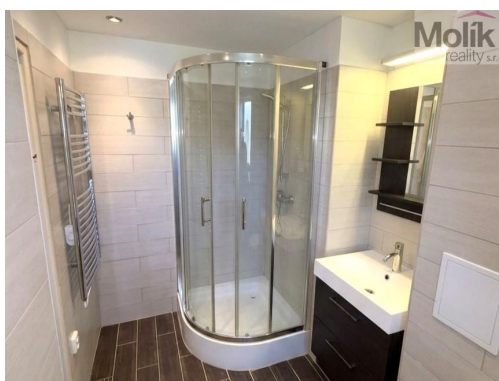

Byt 1+1, ul. Ladova, Litvínov

Ladova, 43601, Litvínov

6 730 Kč
za měsíc

Vyřizuje
Adéla Matoušová
Tel.: +420 774924041
GSM: +420 774924041
E-mail:
molikreality@molikreality.cz

Dispozice bytu:	1+1	Podlaží v domě:	2
Počet podlaží v domě:	4	Celková podlahová plocha:	39 m ²
Druh objektu:	cihlová	Stav objektu:	dobrý
Vlastnictví:	osobní	Umístění objektu:	klidná část obce
Topení:	Ústřední - dálkové		