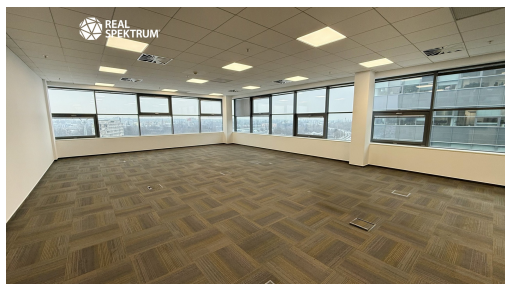

Pronájem kancelářského celku 140 m² - 2.NP, ulice Holandská, Brno

Holandská, 63900, Brno-střed, Brno

49 875 Kč

za měsíc

+ provozní náklady,
neplatíte provizi RK

Vyřizuje

Karim Kapitančík

Tel.: 800 800 099, 533 339 111

GSM: +420 724 405 300

E-mail:

karim.kapitancik@realspektrum.cz

Plocha kanceláří:	140 m²
Stav objektu:	velmi dobrý
Ostatní:	Bezbarierový přístup; Garáž; Výtah; Parkoviště

Druh objektu:	cihlová
Druh prostor:	Kanceláře
Energetická náročnost:	C - Vyhovující

POPIS NEMOVITOSTI: Nabízíme k pronájmu kancelářské prostory o výměře 140 m² ve 2. nadzemním podlaží prestižního komplexu Spielberk Office Center na ulici Holandská v Brně. Prostory tvoří kompaktní a efektivní celek vhodný pro menší až středně velký tým, který ocení kombinaci reprezentativního prostředí a funkční dispozice. Samozřejmostí je dostatek denního světla a možnost úprav vnitřního uspořádání dle potřeb nájemce - ať už preferujete open space, nebo členění na jednotlivé kanceláře.

Spielberk Office Centre nabízí zázemí 11 administrativních budov s vysokou koncentrací firem a zaměstnanců, což zajišťuje živé pracovní prostředí i přirozené obchodní vazby. V areálu je k dispozici fitness centrum, kavárny, pekárna i další služby, které zvyšují komfort každodenního fungování. Reprezentativní vstupy a profesionální správa budovy podtrhují celkový standard projektu.

K dispozici je pronájem parkovacích stání v podzemních garážích, stejně jako parkování pro návštěvy. Lokalita nabízí výbornou dopravní dostupnost - rychlé napojení na centrum města i dálniční síť, stejně jako kvalitní obslužnost MHD.

Pro více informací či sjednání prohlídky mě neváhejte kontaktovat.