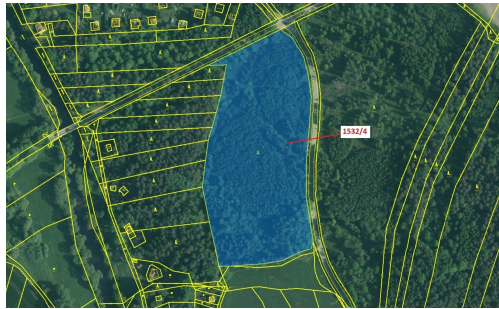

## Lesní pozemek o výměře 34 065 m<sup>2</sup>, podíl 1/1, katastrální území Dolní Stropnice, obec Římov, obec s r

37401, Římov

**663 000 Kč**  
za nemovitost

Vyřizuje

**Call centrum**

**exdrazby.cz**

**Tel.:** +420 774 740 636

**GSM:** +420 774 740 636

**E-mail:**

[dotazy@exdrazby.cz](mailto:dotazy@exdrazby.cz)

**Celková plocha:** 34 065 m<sup>2</sup>

**Druh pozemku:** les

**POPIS NEMOVITOSTI:** Lesní pozemek o výměře 34 065 m<sup>2</sup>, parcelní číslo 1532/4, podíl 1/1, katastrální území Dolní Stropnice, obec Římov, obec s rozšířenou působností České Budějovice, okres České Budějovice, Jihočeský kraj.