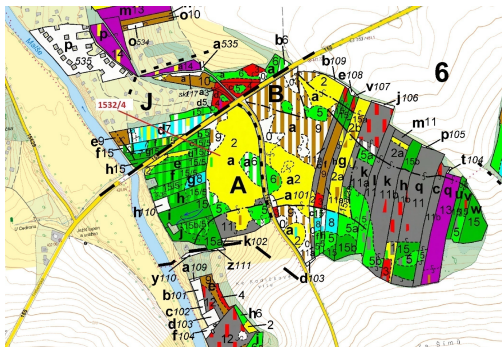

## Lesní pozemek o výměře 34 065 m<sup>2</sup>, podíl 1/1, katastrální území Dolní Stropnice, obec Římov, obec s r

37401, Římov

**663 000 Kč**  
za nemovitost

Vyřizuje

**Call centrum**

**exdrazby.cz**

**Tel.:** +420 774 740 636

**GSM:** +420 774 740 636

**E-mail:**

[dotazy@exdrazby.cz](mailto:dotazy@exdrazby.cz)

**Celková plocha:** 34 065 m<sup>2</sup>

**Druh pozemku:** les

**POPIS NEMOVITOSTI:** Lesní pozemek o výměře 34 065 m<sup>2</sup>, parcelní číslo 1532/4, podíl 1/1, katastrální území Dolní Stropnice, obec Římov, obec s rozšířenou působností České Budějovice, okres České Budějovice, Jihočeský kraj.