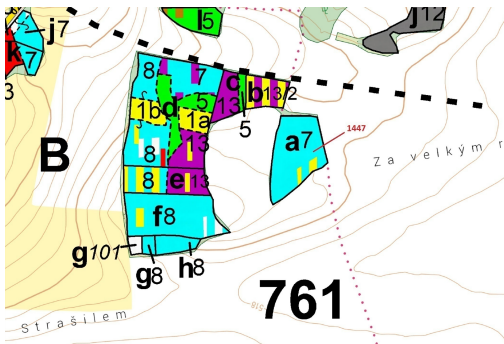

## Lesní pozemek o výměře 4 542 m<sup>2</sup>, podíl 1/1, katastrální území Bezděkov u Kasejovic, obec Hradiště, o

33544, Hradiště

**181 000 Kč**  
za nemovitost

Vyřizuje  
**Call centrum**  
**exdražby.cz**  
**Tel.:** +420 774 740 636  
**GSM:** +420 774 740 636  
**E-mail:**  
[dotazy@exdražby.cz](mailto:dotazy@exdražby.cz)

**Celková plocha:** 4 542 m<sup>2</sup>

**Druh pozemku:** les

**POPIS NEMOVITOSTI:** Lesní pozemek o výměře 4 542 m<sup>2</sup>, parcelní číslo 1447, podíl 1/1, katastrální území Bezděkov u Kasejovic, obec Hradiště, obec s rozšířenou působností Nepomuk, okres Plzeň-jih, Plzeňský kraj.