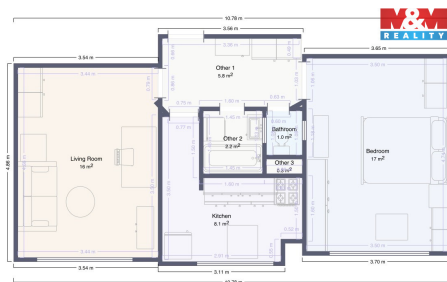

Pronájem bytu 2+1, 56 m², Praha, ul. Súdánská

Súdánská, 16000, Praha 6, Praha

20 000 Kč

za měsíc

+ RK, + kauce

Vyřizuje

Mizerová Ivana

Tel.: 800 100 446

GSM: 296 399 006

E-mail: info@mmreality.cz