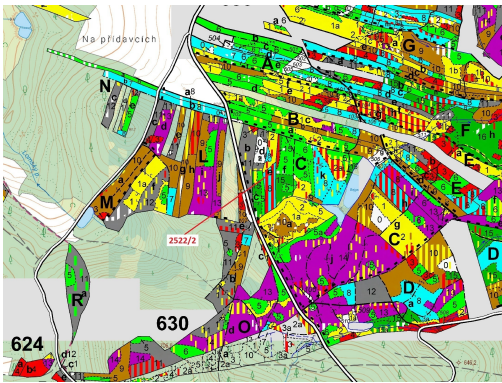

Lesní pozemek o výměře 8933 m², podíl 1/1, katastrální území Kunžak, obec Kunžak, obec s rozšířenou

37862, Kunžak

151 000 Kč
za nemovitost

Vyřizuje

Call centrum

exdrazby.cz

Tel.: +420 774 740 636

GSM: +420 774 740 636

E-mail:

dotazy@exdrazby.cz

Celková plocha: 8 933 m²

Druh pozemku: les

POPIS NEMOVITOSTI: Lesní pozemek o výměře 8933 m², parcelní číslo 2522/2, podíl 1/1, katastrální území Kunžak, obec Kunžak, obec s rozšířenou působností Jindřichův Hradec, okres Jindřichův Hradec, Jihočeský kraj. Po těžbě.