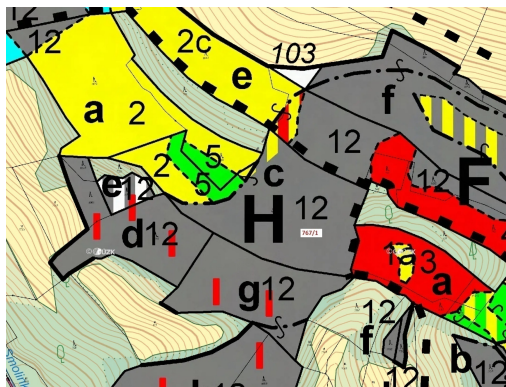

## Lesní pozemek o výměře 12 637 m<sup>2</sup>, podíl 1/1, katastrální území Lačnov, obec Lačnov, obec s rozšířeno

756, Lačnov

**148 000 Kč**  
za nemovitost

Vyřizuje  
**Call centrum**  
**exdražby.cz**  
**Tel.:** +420 774 740 636  
**GSM:** +420 774 740 636  
**E-mail:**  
[dotazy@exdražby.cz](mailto:dotazy@exdražby.cz)

**Celková plocha:** 12 637 m<sup>2</sup>

**Druh pozemku:** les

**POPIS NEMOVITOSTI:** Lesní pozemek o výměře 12 637 m<sup>2</sup>, parcelní číslo 767/1, podíl 1/1, katastrální území Lačnov, obec Lačnov, obec s rozšířenou působností Vsetín, okres Vsetín, Zlínský kraj. Po těžbě.