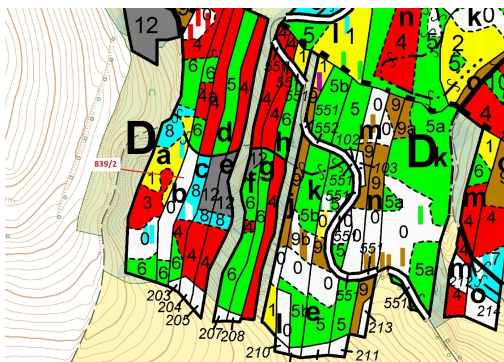

Lesní pozemek o výměře 5465 m², podíl 1/1, katastrální území Žďárec, obec Žďárec, obec s rozšířenou

59451, Žďárec

98 000 Kč
za nemovitost

Vyřizuje
Call centrum
exdrazby.cz
Tel.: +420 774 740 636
GSM: +420 774 740 636
E-mail:
dotazy@exdrazby.cz

Celková plocha: 5 465 m²

Druh pozemku: les

POPIS NEMOVITOSTI: Lesní pozemek o výměře 5465 m², parcelní číslo 839/2, podíl 1/1, katastrální území Žďárec, obec Žďárec, obec s rozšířenou působností Tišnov, okres Brno-venkov, Jihomoravský kraj.