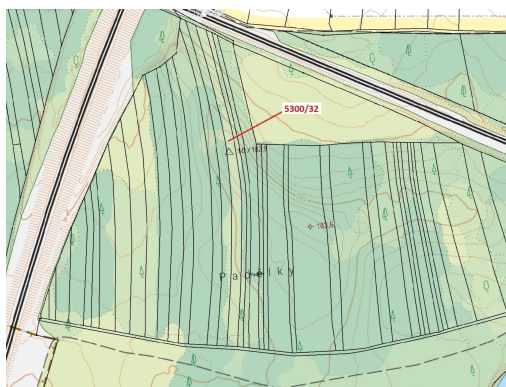

Lesní pozemek o výměře 4949 m², podíl 1/1, katastrální území Bzenec, obec Bzenec, obec s rozšířenou

69681, Bzenec

86 000 Kč
za nemovitost

Vyřizuje
Call centrum
exdrazby.cz
Tel.: +420 774 740 636
GSM: +420 774 740 636
E-mail:
dotazy@exdrazby.cz

Celková plocha: 4 949 m²

Druh pozemku: les

POPIS NEMOVITOSTI: Lesní pozemek o výměře 4949 m², parcelní číslo 5300/32, podíl 1/1, katastrální území Bzenec, obec Bzenec, obec s rozšířenou působností Kyjov, okres Hodonín, Jihomoravský kraj.