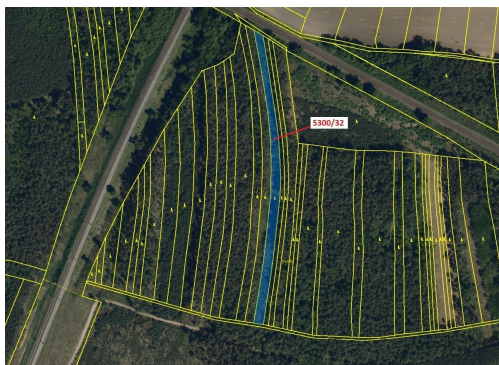

Lesní pozemek o výměře 4949 m², podíl 1/1, katastrální území Bzenec, obec Bzenec, obec s rozšířenou

69681, Bzenec

86 000 Kč
za nemovitost

Vyřizuje
Call centrum
exdrazby.cz
Tel.: +420 774 740 636
GSM: +420 774 740 636
E-mail:
dotazy@exdrazby.cz

Celková plocha: 4 949 m²

Druh pozemku: les

POPIS NEMOVITOSTI: Lesní pozemek o výměře 4949 m², parcelní číslo 5300/32, podíl 1/1, katastrální území Bzenec, obec Bzenec, obec s rozšířenou působností Kyjov, okres Hodonín, Jihomoravský kraj.