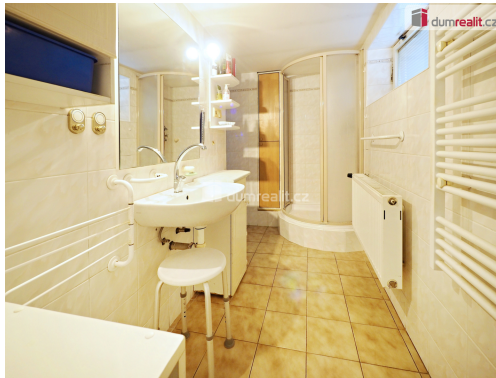

RD s dvěma byty, se zahradou, garáží s dílnou a studnou

B. Němcové, 27711, Libiř

Neuvedeno
za nemovitost

Vyřizuje
Ing. Jíří Šíma
Tel.: 733 149 048
GSM: 733 149 048
E-mail:
sima@dumrealit.cz

Poloha objektu:	samostatný	Druh objektu:	cihlová
Stav objektu:	velmi dobrý	Počet podlaží v objektu:	2
Typ domu:	patrový	Zastavěná plocha:	126 m²
Užitná plocha:	150 m²	Plocha parcely:	550 m²
Plocha zahrady:	424 m²	Popis vybavení:	...
Umístění objektu:	klidná část obce	Elektrina:	Elektro - 400 V
Voda:	Vodovod	Telekomunikace:	Telefon
Topení:	Ústřední - plynové	Odpad:	Kanalizace
Energetická náročnost:	G - Mimořádně nevhodná		

POPIS NEMOVITOSTI: Hledáte klidné bydlení v domě se zahradou, garáží, dílnou? A k tomu bazén, a navíc s možností bydlení dvou generací? Tak právě pro Vás mám nabídku na možný prodej domu. Dům z 40. let 20. století je částečně podsklepený. V 70. letech byla provedena přístavba do současného stavu. V 1.NP se nachází byt 3+1 s pracovním, koupenným a wc o celkové ploše cca 86 m². V 2.NP je pak byt 2+1 s koupelnou o ploše cca 63 m². Zde je navíc i terasa. Patra jsou spojena vnitřním schodištěm, stejně tak jako sklep. Na zahradě domu je pak bazén, ten potřebuje rekonstrukci, udírna, garáž s dílnou o velikosti 40 m². Dále je zde i zahradní domek. Zahrada je přístupná samostatnou branou. Dům je napojen na elektřinu, plyn, vodu a kanalizaci. Vytápění a ohřev vody zajišťuje plynový kotel. V domě je studna, tu lze též používat pro zásobování domu. Dům je v dobrém stavu, udržovaný. Leží v klidné