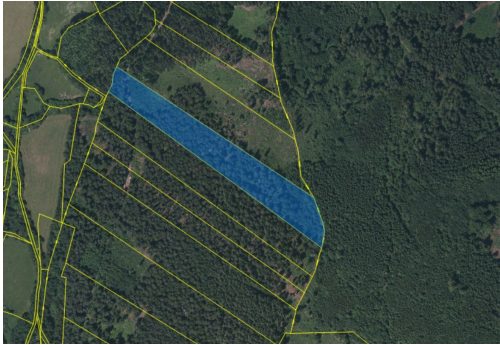

Prodej lesního pozemku 18 883 m² - Trsice, Petrovice u Sušice

Petrovice u Sušice

679 788 Kč

za nemovitost

36 Kč/m²

Vyřizuje

Jaroslav Staněk

Tel.: 723 057 288

GSM: +420 723 057 288

E-mail:

info@elwestreality.cz

Celková plocha: 18 883 m²

Umístění objektu: okraj obce

Druh pozemku: les

Komunikace: asfaltová

POPIS NEMOVITOSTI: Nabízíme k prodeji ucelený lesní pozemek o celkové výměře 18 883 m², situovaný v katastrálním území Trsice (obec Petrovice u Sušice).

Skladba porostu: Dominantní zastoupení smrku (cca 80 %) a borovice (cca 20 %).

Hlavní část tvoří vzrostlé stromy ve věku okolo 80 let. Přibližně 1/4 plochy (cca 10 let) tvoří mladý, perspektivní porost. Les je v jednom celku, což je velkou výhodou pro budoucí hospodaření i těžbu.

Lokalita v podhůří Šumavy nabízí skvělou příležitost pro investici do dřevní hmoty nebo pro vlastní hospodaření. Pro více informací nás neváhejte kontaktovat.