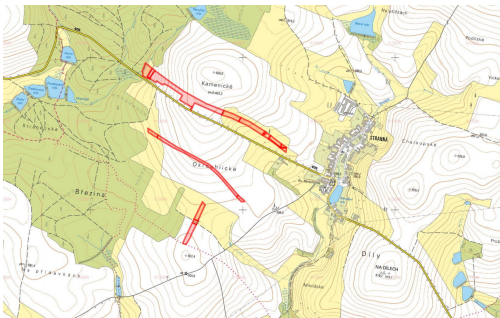

MojePole.cz

Prodej - Pozemky

číslo zakázky: 8866-3

Zemědělská půda, prodej, Stranná, Žirovnice, Pelhřimov

39468, Žirovnice

3 177 642 Kč
za nemovitost

Vyřizuje

Veronika Vencová

Tel.: +420 730779920

GSM: +420 730779920

E-mail:

vencova@mojepole.cz

Celková plocha: 60 377 m²

Druh pozemku: zemědělská

POPIS NEMOVITOSTI: V katastrálním území Stranná u Žirovnice, okres Pelhřimov, nabízím k prodeji komplex zemědělských pozemků ve výlučném vlastnictví.

Pozemky jsou uspořádány do tři zemědělských celků.

HLAVNÍ VÝHODY NABÍDKY

- -> výlučné vlastnictví
- -> KPÚ neproběhly, možnost budoucího zhodnocení při pozemkových úpravách
- -> vysoké pachtovné, 4 500 Kč/ha

Katastrální území Stranná u Žirovnice, celková výměra 60 377 m²

-> parc. č. 819/14, 859/2, 862, 863, 864, 869, 870, 872/1, 872/2, 875/2, 877/2, 877/3, 1093, 1094, 1100/3, 1100/49, 1230/32, 1245 (LV 1317)

Chcete-li získat více informací, obraťte se na našeho zkušeného makléře. Kontaktní údaje naleznete v inzerci. Rádi s vámi nabídku projdeme a zodpovíme dotazy. Cena je uvedena včetně provize.

Majitel si vyhrazuje právo vybrat kupujícího na základě nabídky.