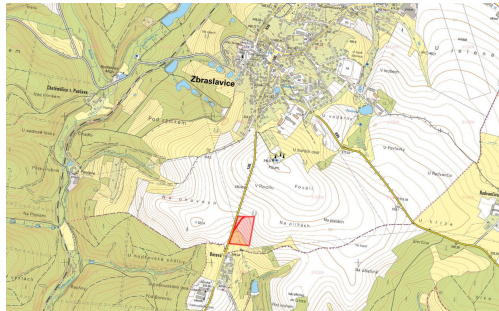

MojePole.cz

Prodej - Pozemky

číslo zakázky: 8834-3

Zemědělská půda, prodej, Zbraslavice, Kutná Hora

28521, Zbraslavice

1 234 710 Kč
za nemovitost

Vyřizuje

Ondřej Dopirák

Tel.: +420 730779162

GSM: +420 730779162

E-mail:

dopirak@mojepole.cz

Celková plocha: 24 210 m²

Druh pozemku: zemědělská

POPIS NEMOVITOSTI: V katastrálním území Zbraslavice, okres Kutná Hora, nabízím k prodeji soubor zemědělských pozemků ve výlučném vlastnictví.

Pozemky spolu sousedí v jednom uceleném celku a leží podél silnice jižně od Zbraslavic. V terénu jsou částečně užívány jako orná půda a částečně jako travní porost.

VÝHODY NABÍDKY

- -> uzavřen pacht s krátkou výpovědní lhůtou
- -> zajištěn přístup
- -> pravidelný tvar pozemků
- -> výlučné vlastnictví

Katastrální území Zbraslavice, celková výměra 24 210 m²

-> parc. č. 2771, 2786 (LV 10040)

Chcete-li získat více informací, obraťte se na našeho zkušeného makléře. Kontaktní údaje naleznete v inzerci. Rádi s vámi nabídku projdeme a zodpovíme vaše dotazy.

Majitel si vyhrazuje právo vybrat kupujícího na základě nabídky.