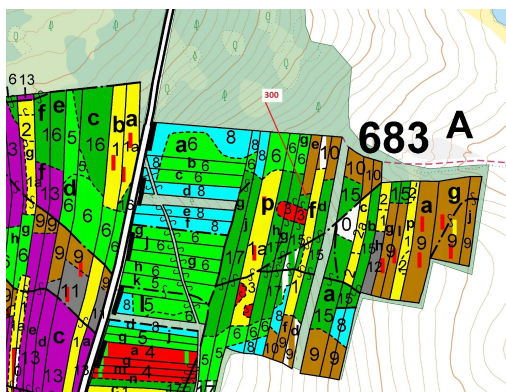

## Lesní pozemek o výměře 5196 m<sup>2</sup>, podíl 1/1, katastrální území Mokrá u Soběslavi, obec Vesce, obec s r

39201, Vesce

**79 000 Kč**  
za nemovitost

Vyřizuje  
**Call centrum**  
**exdrazby.cz**  
**Tel.:** +420 774 740 636  
**GSM:** +420 774 740 636  
**E-mail:**  
[dotazy@exdrazby.cz](mailto:dotazy@exdrazby.cz)

**Celková plocha:** 5 196 m<sup>2</sup>

**Druh pozemku:** les

**POPIS NEMOVITOSTI:** Lesní pozemek o výměře 5196 m<sup>2</sup>, parcelní číslo 300, podíl 1/1, katastrální území Mokrá u Soběslavi, obec Vesce, obec s rozšířenou působností Soběslav, okres Tábor, Jihočeský kraj. Po těžbě.