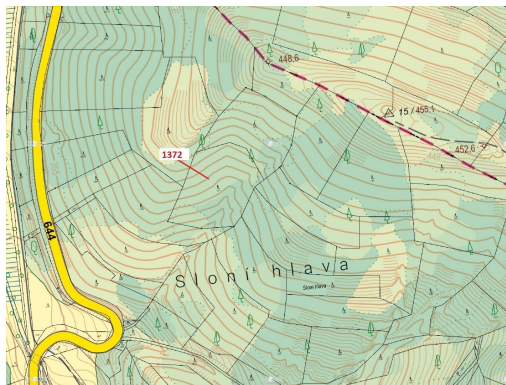

**Lesní pozemek o výměře 5 978 m<sup>2</sup>, podíl 1/1, katastrální území  
Vranová, obec Vranová Lhota, obec s ro  
67962, Vranová Lhota**

**78 000 Kč**  
za nemovitost

Vyřizuje  
**Call centrum**  
**exdrazby.cz**  
**Tel.:** +420 774 740 636  
**GSM:** +420 774 740 636  
**E-mail:**  
[dotazy@exdrazby.cz](mailto:dotazy@exdrazby.cz)

**Celková plocha:** 5 978 m<sup>2</sup>

**Druh pozemku:** les

**POPIS NEMOVITOSTI:** Lesní pozemek o výměře 5 978 m<sup>2</sup>, parcelní číslo 1372, podíl 1/1, katastrální území Vranová, obec Vranová Lhota, obec s rozšířenou působností Moravská Třebová, okres Svitavy, Pardubický kraj. Částečně po těžbě.