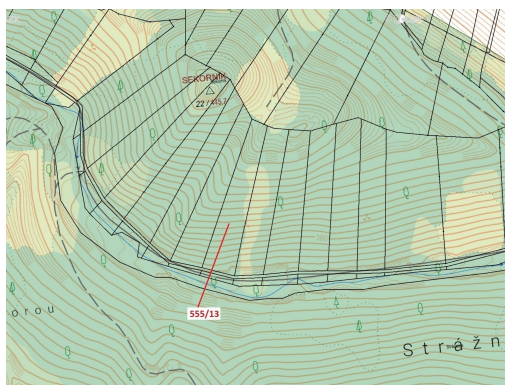

Lesní pozemek o výměře 5 798 m², podíl 1/1, katastrální území Vranová Lhota, obec Vranová Lhota, obe

571, Vranová Lhota

67 000 Kč
za nemovitost

Vyřizuje
Call centrum
exdrazby.cz
Tel.: +420 774 740 636
GSM: +420 774 740 636
E-mail:
dotazy@exdrazby.cz

Celková plocha: 5 798 m²

Druh pozemku: les

POPIS NEMOVITOSTI: Lesní pozemek o výměře 5 798 m², parcelní číslo 555/13, podíl 1/1, katastrální území Vranová Lhota, obec Vranová Lhota, obec s rozšířenou působností Moravská Třebová, okres Svitavy, Pardubický kraj. Po těžbě.