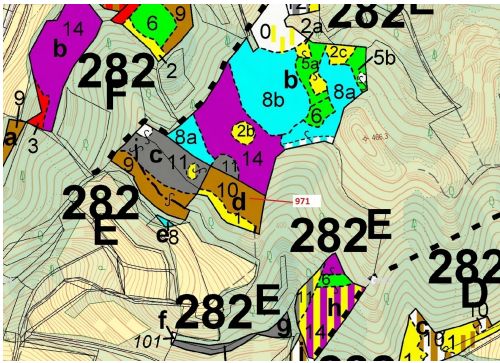

Lesní pozemek o výměře 4 308 m², podíl 1/1, katastrální území Lhota Rapotina, obec Lhota Rapotina, o 67901, Lhota Rapotina

63 000 Kč
za nemovitost

Vyřizuje
Call centrum
exdrazby.cz
Tel.: +420 774 740 636
GSM: +420 774 740 636
E-mail:
dotazy@exdrazby.cz

Celková plocha: 4 308 m²

Druh pozemku: les

POPIS NEMOVITOSTI: Lesní pozemek o výměře 4 308 m², parcelní číslo 971, podíl 1/1, katastrální území Lhota Rapotina, obec Lhota Rapotina, obec s rozšířenou působností Boskovice, okres Blansko, Jihomoravský kraj. Po těžbě.