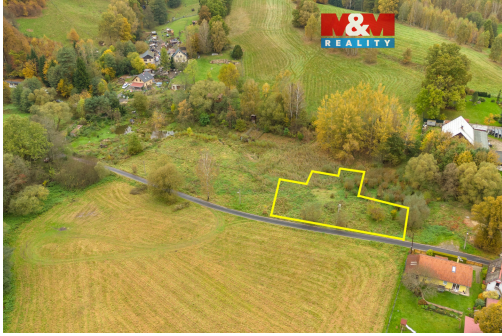

Prodej ostatní, 287 m², Liberec

46001, Liberec

674 450 Kč
za nemovitost

Vyřizuje

Fillingerová Petra

Tel.: 800 100 446

GSM: 296 399 006

E-mail: info@mmreality.cz

Celková plocha: 287 m²

Druh pozemku: ostatní

Umístění objektu: klidná část obce

POPIS NEMOVITOSTI: Prodej nemovitosti (Ostatní) v katastrálním území Machnín. Parcela o výměře 287 m² okrajové části obce. Vhodné jako investiční příležitost s možností dalšího využití. V územním plánu je pozemek v plochách zemědělství. Klidné prostředí. Pro více informací a termín prohlídky mě kontaktujte.