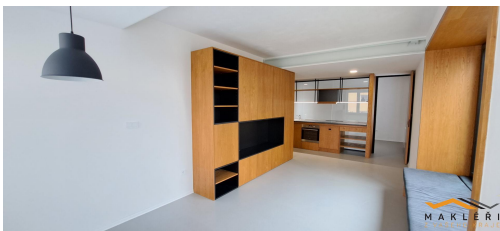

Jihlava, Pavlovova 7 - Pronájem, 2kk

Pavlovova, 58601, Jihlava

15 500 Kč

za měsíc

Vyřizuje

Hromádka Jiří

Tel.: +420 605596960

GSM: +420 605596960

E-mail:

hromadka@jistypronajem.cz

Z

Dispozice bytu:	2+kk	Podlaží v domě:	4
Počet podlaží v domě:	5	Celková podlahová plocha:	54 m²
Druh objektu:	cihlová	Stav objektu:	dobrý
Vlastnictví:	osobní	Umístění objektu:	klidná část obce
Doprava:	vlak; dálnice; silnice; MHD; autobus	Topení:	Ústřední - plynové

POPIS NEMOVITOSTI: Se souhlasem majitele nabízíme k dlouhodobému pronájmu útulný byt o dispozici 2+kk v Jihlavě, v klidné a vyhledávané lokalitě Pavlovova.

Byt je částečně zařízen nábytkem na míru ve vyšším standardu a nabízí příjemné bydlení v zajímavě řešeném interiéru. Velkou výhodou je další okno, které dodává prostoru dostatek světla a vytváří příjemnou atmosféru pro relaxaci. Parkování je zajištěno přímo u domu.

Lokalita nabízí veškerou občanskou vybavenost v docházkové vzdálenosti zastávka MHD i nemocnice se nachází přibližně 5 minut chůze od domu, stejně jako obchody a další služby.

Uvedená cena nezahrnuje zálohy na energie, které se odvíjí od počtu osob. Při podpisu smlouvy se hradí vratná kauce a provize realitní kanceláři.

V případě zájmu o více informací nebo sjednání prohlídky mě neváhejte kontaktovat.