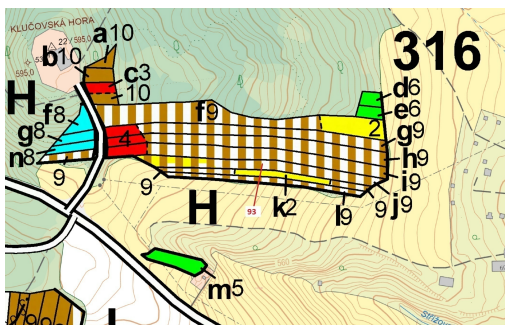

## Lesní pozemek o výměře 3316 m<sup>2</sup>, podíl 1/1, katastrální území Klučov, obec Klučov, obec s rozšířenou

28201, Klučov

**49 000 Kč**  
za nemovitost

Vyřizuje  
**Call centrum**  
**exdrazby.cz**  
**Tel.:** +420 774 740 636  
**GSM:** +420 774 740 636  
**E-mail:**  
[dotazy@exdrazby.cz](mailto:dotazy@exdrazby.cz)

**Celková plocha:** 3 316 m<sup>2</sup>

**Druh pozemku:** les

**POPIS NEMOVITOSTI:** Lesní pozemek o výměře 3316 m<sup>2</sup>, parcelní číslo 93, podíl 1/1, katastrální území Klučov, obec Klučov, obec s rozšířenou působností Třebíč, okres Třebíč, Kraj Vysočina. Po těžbě.