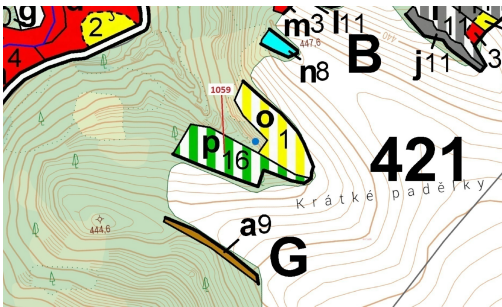

## Lesní pozemek o výměře 3646 m<sup>2</sup>, podíl 1/1, katastrální území Jedov, obec Náměšť nad Oslavou, obec s

675, Náměšť nad Oslavou

**48 000 Kč**  
za nemovitost

Vyřizuje  
**Call centrum**  
**exdražby.cz**  
**Tel.:** +420 774 740 636  
**GSM:** +420 774 740 636  
**E-mail:**  
[dotazy@exdražby.cz](mailto:dotazy@exdražby.cz)

**Celková plocha:** 3 646 m<sup>2</sup>

**Druh pozemku:** les

**POPIS NEMOVITOSTI:** Lesní pozemek o výměře 3646 m<sup>2</sup>, parcelní číslo 1059, podíl 1/1, katastrální území Jedov, obec Náměšť nad Oslavou, obec s rozšířenou působností Náměšť nad Oslavou, okres Třebíč, Kraj Vysočina. Po těžbě.