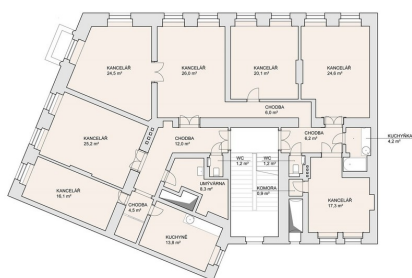

<b>Plocha kanceláří:</b>	212 m <sup>2</sup>	<b>Druh objektu:</b>	cihlová
<b>Stav objektu:</b>	velmi dobrý	<b>Druh prostor:</b>	Kanceláře
<b>Topení:</b>	Lokální - plynové	<b>Energetická náročnost:</b>	G - Mimořádně nevhodná

**POPIS NEMOVITOSTI:** Reprezentativní kancelářské prostory o celkové ploše 212 m<sup>2</sup>, po kompletní rekonstrukci, umístěné ve 2.NP zrenovovaného činžovního domu s výtahem, v samém centru Prahy, v ulici Na Struze, jen pár kroků od pražského Žofína, Vltavy a Národního divadla.