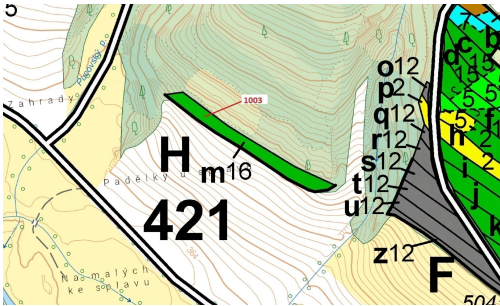

## Lesní pozemek o výměře 3001 m<sup>2</sup>, podíl 1/1, katastrální území Jedov, obec Náměšť nad Oslavou, obec s

675, Náměšť nad Oslavou

**40 000 Kč**  
za nemovitost

Vyřizuje  
**Call centrum**  
**exdražby.cz**  
**Tel.:** +420 774 740 636  
**GSM:** +420 774 740 636  
**E-mail:**  
[dotazy@exdražby.cz](mailto:dotazy@exdražby.cz)

**Celková plocha:** 3 001 m<sup>2</sup>

**Druh pozemku:** les

**POPIS NEMOVITOSTI:** Lesní pozemek o výměře 3001 m<sup>2</sup>, parcelní číslo 1003, podíl 1/1, katastrální území Jedov, obec Náměšť nad Oslavou, obec s rozšířenou působností Náměšť nad Oslavou, okres Třebíč, Kraj Vysočina. Po těžbě.