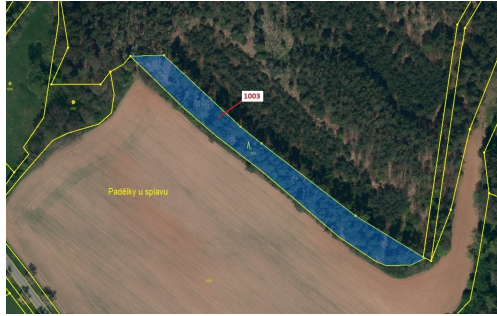

## Lesní pozemek o výměře 3001 m<sup>2</sup>, podíl 1/1, katastrální území Jedov, obec Náměšť nad Oslavou, obec s

675, Náměšť nad Oslavou

**40 000 Kč**  
za nemovitost

Vyřizuje  
**Call centrum**  
**exdražby.cz**  
**Tel.:** +420 774 740 636  
**GSM:** +420 774 740 636  
**E-mail:**  
[dotazy@exdražby.cz](mailto:dotazy@exdražby.cz)

**Celková plocha:** 3 001 m<sup>2</sup>

**Druh pozemku:** les

**POPIS NEMOVITOSTI:** Lesní pozemek o výměře 3001 m<sup>2</sup>, parcelní číslo 1003, podíl 1/1, katastrální území Jedov, obec Náměšť nad Oslavou, obec s rozšířenou působností Náměšť nad Oslavou, okres Třebíč, Kraj Vysočina. Po těžbě.