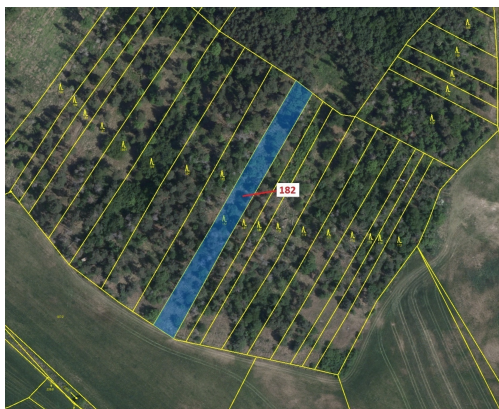

Lesní pozemek o výměře 2665 m², podíl 1/1, katastrální území Klučov, obec Klučov, obec s rozšířenou

28201, Klučov

39 000 Kč
za nemovitost

Vyřizuje
Call centrum
exdrazby.cz
Tel.: +420 774 740 636
GSM: +420 774 740 636
E-mail:
dotazy@exdrazby.cz

Celková plocha: 2 665 m²

Druh pozemku: les

POPIS NEMOVITOSTI: Lesní pozemek o výměře 2665 m², parcelní číslo 182, podíl 1/1, katastrální území Klučov, obec Klučov, obec s rozšířenou působností Třebíč, okres Třebíč, Kraj Vysočina. Po těžbě.