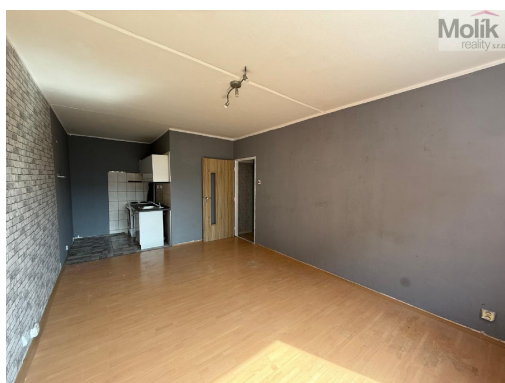

Pronájem bytu 2kk, ul. Jana Kříže, Most 40 m²

Jana Kříže, 43401, Most

10 300 Kč
za měsíc

Vyřizuje

Jindřiška Wildumetzová

Tel.: +420 732148322

GSM: +420 732148322

E-mail:

j.wildumetzova@molikreality.cz

Dispozice bytu:	2+kk	Podlaží v domě:	4
Počet podlaží v domě:	8	Celková podlahová plocha:	40 m²
Druh objektu:	panelová	Stav objektu:	velmi dobrý
Vlastnictví:	osobní	Umístění objektu:	sídliště
Doprava:	MHD	Elektrina:	Elektro - 230 V
Plyn:	Individuální; Plynovod	Topení:	Ústřední - dálkové
Odpad:	Kanalizace	Ostatní rozvody:	Kabelová televize

POPIS NEMOVITOSTI: Nabízíme Vám k pronájmu byt 2kk, v osobním vlastnictví, o celkové výměře 40 m². Bytová jednotka se nachází ve 4. NP panelového domu, který stojí v klidné části města Most, v ulici Jana Kříže. Dům je revitalizován - plastová okna, fasáda včetně zateplení, střecha, vstupní prostory, výtah dle norem EU.

Byt je po úpravách - vyměněná kuchyňská linka, v celém bytě je položeno linoleum, v koupelně je na stěnách tapeta.

Volný po domluvě.

Součástí bytu je komora na chodbě.

Nájemné činí 10.300,- Kč + 900,- Kč/další osoba, bez elektřiny.

Při podpisu podnájemní smlouvy se hradí vratná kauce ve výši nájmu + nájem na daný měsíc + provize RK 7.600,- Kč. Nájemné je dopředné, do 25. v měsíci na další měsíc.