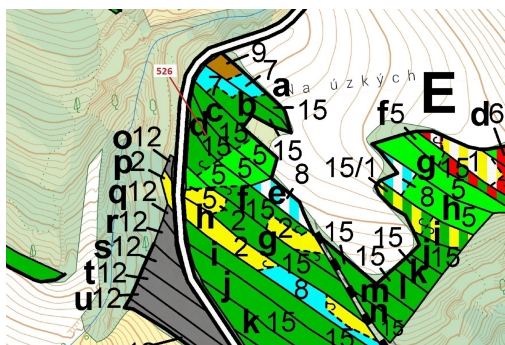

Lesní pozemek o výměře 1796 m², podíl 1/1, katastrální území Jedov, obec Náměšť nad Oslavou, obec s

675, Náměšť nad Oslavou

38 000 Kč
za nemovitost

Vyřizuje
Call centrum
exdražby.cz
Tel.: +420 774 740 636
GSM: +420 774 740 636
E-mail:
dotazy@exdražby.cz

Celková plocha: 1 796 m²

Druh pozemku: les

POPIS NEMOVITOSTI: Lesní pozemek o výměře 1796 m², parcelní číslo 526, podíl 1/1, katastrální území Jedov, obec Náměšť nad Oslavou, obec s rozšířenou působností Náměšť nad Oslavou, okres Třebíč, Kraj Vysočina. Částečně po těžbě.