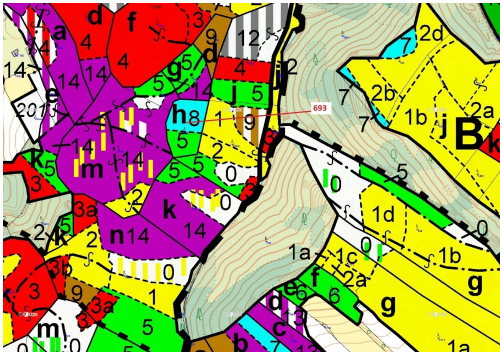

## Lesní pozemek o výměře 2813 m<sup>2</sup>, podíl 1/1, katastrální území Žďárec, obec Žďárec, obec s rozšířenou

59451, Žďárec

**37 000 Kč**  
za nemovitost

Vyřizuje

**Call centrum**

**exdrazby.cz**

**Tel.:** +420 774 740 636

**GSM:** +420 774 740 636

**E-mail:**

[dotazy@exdrazby.cz](mailto:dotazy@exdrazby.cz)

**Celková plocha:** 2 813 m<sup>2</sup>

**Druh pozemku:** les

**POPIS NEMOVITOSTI:** Lesní pozemek o výměře 2813 m<sup>2</sup>, parcelní číslo 693, podíl 1/1, katastrální území Žďárec, obec Žďárec, obec s rozšířenou působností Tišnov, okres Brno-venkov, Jihomoravský kraj. Po těžbě.