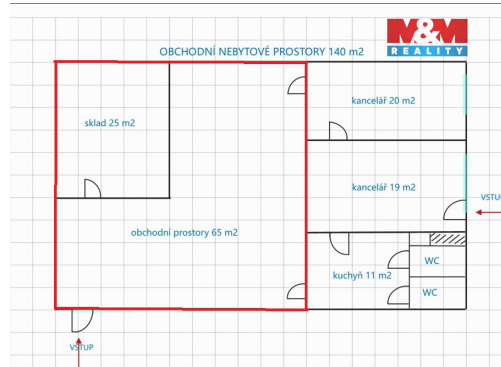

Pronájem obchodní prostory, 90 m², Pardubice

17. listopadu, 53002, Pardubice I, Pardubice

14 000 Kč

za měsíc

Nájem bez energií. Provize RK a vratná kauce ve výši jednoho nájmu.

Vyřizuje

Gilar Martin

Tel.: 800 100 446

GSM: 296 399 006

E-mail: info@mmreality.cz