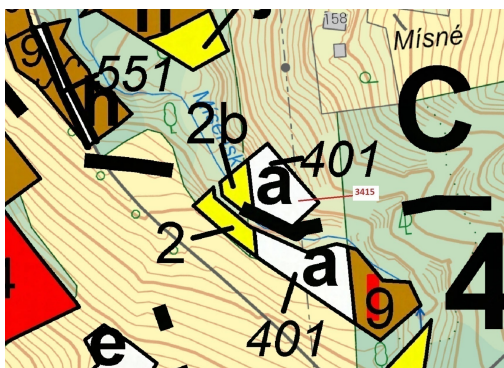

Lesní pozemek o výměře 1093 m², podíl 1/1, katastrální území Zděchov, obec Zděchov, obec s rozšířeno

756, Zděchov

35 000 Kč
za nemovitost

Vyřizuje
Call centrum
exdrazby.cz
Tel.: +420 774 740 636
GSM: +420 774 740 636
E-mail:
dotazy@exdrazby.cz

Celková plocha: 1 093 m²

Druh pozemku: les

POPIS NEMOVITOSTI: Lesní pozemek o výměře 1093 m², parcelní číslo 3415, podíl 1/1, katastrální území Zděchov, obec Zděchov, obec s rozšířenou působností Vsetín, okres Vsetín, Zlínský kraj.