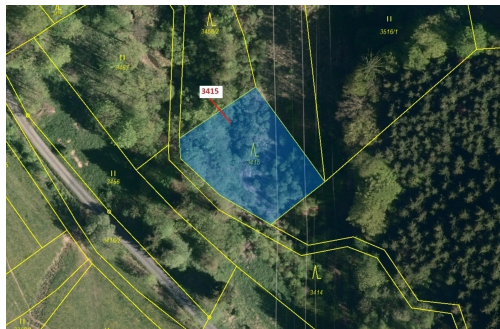

Lesní pozemek o výměře 1093 m², podíl 1/1, katastrální území Zděchov, obec Zděchov, obec s rozšířeno

756, Zděchov

35 000 Kč
za nemovitost

Vyřizuje
Call centrum
exdrazby.cz
Tel.: +420 774 740 636
GSM: +420 774 740 636
E-mail:
dotazy@exdrazby.cz

Celková plocha: 1 093 m²

Druh pozemku: les

POPIS NEMOVITOSTI: Lesní pozemek o výměře 1093 m², parcelní číslo 3415, podíl 1/1, katastrální území Zděchov, obec Zděchov, obec s rozšířenou působností Vsetín, okres Vsetín, Zlínský kraj.