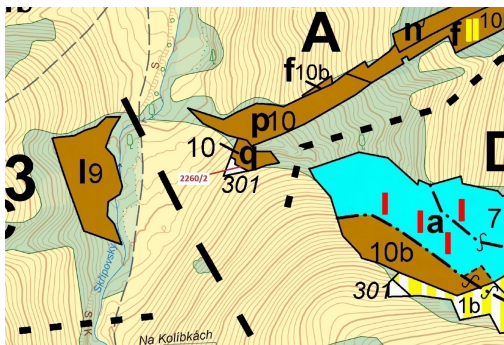

Lesní pozemek o výměře 1022 m², podíl 1/1, katastrální území Zděchov, obec Zděchov, obec s rozšířeno

756, Zděchov

33 000 Kč
za nemovitost

Vyřizuje
Call centrum
exdražby.cz
Tel.: +420 774 740 636
GSM: +420 774 740 636
E-mail:
dotazy@exdražby.cz

Celková plocha: 1 022 m²

Druh pozemku: les

POPIS NEMOVITOSTI: Lesní pozemek o výměře 1022 m², parcelní číslo 2260/2, podíl 1/1, katastrální území Zděchov, obec Zděchov, obec s rozšířenou působností Vsetín, okres Vsetín, Zlínský kraj.