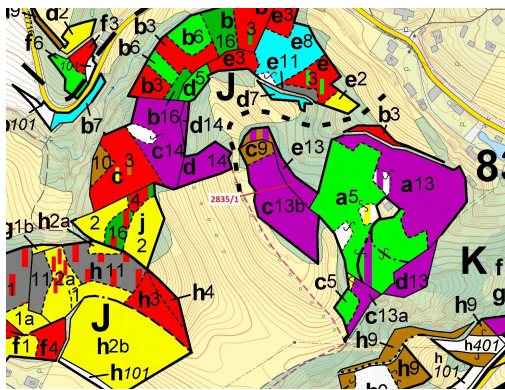

Lesní pozemek o výměře 2117 m², podíl 1/1, katastrální území Český Dub, obec Český Dub, obec s rozší

463, Český Dub

33 000 Kč
za nemovitost

Vyřizuje
Call centrum
exdražby.cz
Tel.: +420 774 740 636
GSM: +420 774 740 636
E-mail:
dotazy@exdražby.cz

Celková plocha: 2 117 m²

Druh pozemku: les

POPIS NEMOVITOSTI: Lesní pozemek o výměře 2117 m², parcelní číslo 2835/1, podíl 1/1, katastrální území Český Dub, obec Český Dub, obec s rozšířenou působností Liberec, okres Liberec, Liberecký kraj. Po těžbě.