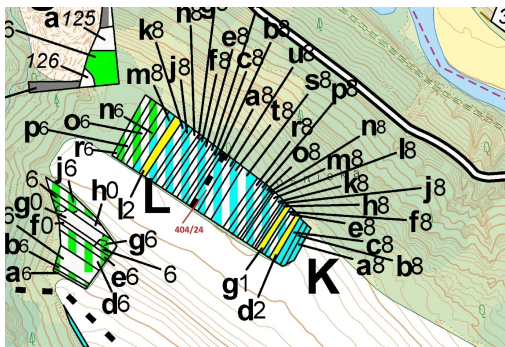

## Lesní pozemek o výměře 741 m<sup>2</sup>, podíl 1/1, katastrální území Hrubšice, obec Ivančice, obec s rozšířen

66491, Ivančice

**32 000 Kč**  
za nemovitost

Vyřizuje  
**Call centrum**  
**exdražby.cz**  
**Tel.:** +420 774 740 636  
**GSM:** +420 774 740 636  
**E-mail:**  
[dotazy@exdražby.cz](mailto:dotazy@exdražby.cz)

**Celková plocha:** 741 m<sup>2</sup>

**Druh pozemku:** les

**POPIS NEMOVITOSTI:** Lesní pozemek o výměře 741 m<sup>2</sup>, parcelní číslo 404/24, podíl 1/1, katastrální území Hrubšice, obec Ivančice, obec s rozšířenou působností Ivančice, okres Brno-venkov, Jihomoravský kraj.