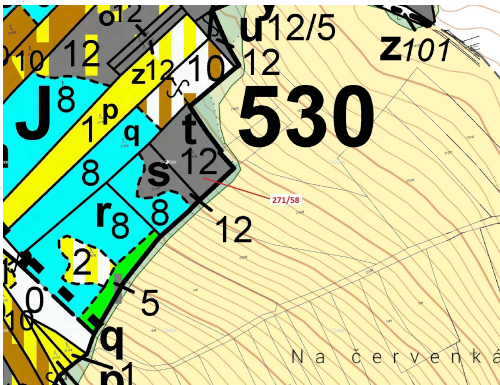

## Lesní pozemek o výměře 2102 m<sup>2</sup>, podíl 1/1, katastrální území Milavče, obec Milavče, obec s rozšířeno

34401, Milavče

**32 000 Kč**  
za nemovitost

Vyřizuje  
**Call centrum**  
**exdražby.cz**  
**Tel.:** +420 774 740 636  
**GSM:** +420 774 740 636  
**E-mail:**  
[dotazy@exdražby.cz](mailto:dotazy@exdražby.cz)

**Celková plocha:** 2 102 m<sup>2</sup>

**Druh pozemku:** les

**POPIS NEMOVITOSTI:** Lesní pozemek o výměře 2102 m<sup>2</sup>, parcelní číslo 271/58, podíl 1/1, katastrální území Milavče, obec Milavče, obec s rozšířenou působností Domažlice, okres Domažlice, Plzeňský kraj. Po těžbě.