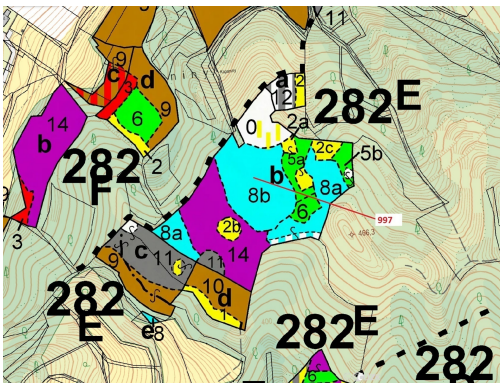

Lesní pozemek o výměře 1938 m², podíl 1/1, katastrální území Lhota Rapotina, obec Lhota Rapotina, ob

67901, Lhota Rapotina

28 000 Kč
za nemovitost

Vyřizuje

Call centrum

exdrazby.cz

Tel.: +420 774 740 636

GSM: +420 774 740 636

E-mail:

dotazy@exdrazby.cz

Celková plocha: 1 938 m²

Druh pozemku: les

POPIS NEMOVITOSTI: Lesní pozemek o výměře 1938 m², parcelní číslo 997, podíl 1/1, katastrální území Lhota Rapotina, obec Lhota Rapotina, obec s rozšířenou působností Boskovice, okres Blansko, Jihomoravský kraj. Po těžbě.