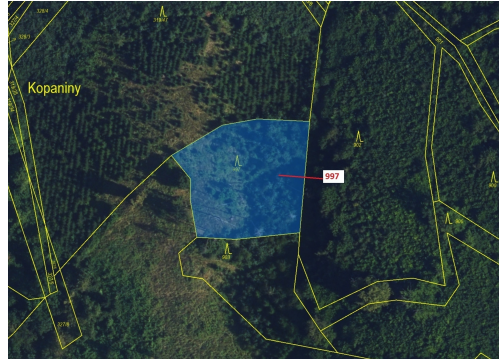

Lesní pozemek o výměře 1938 m², podíl 1/1, katastrální území Lhota Rapotina, obec Lhota Rapotina, ob

67901, Lhota Rapotina

28 000 Kč
za nemovitost

Vyřizuje

Call centrum

exdrazby.cz

Tel.: +420 774 740 636

GSM: +420 774 740 636

E-mail:

dotazy@exdrazby.cz

Celková plocha: 1 938 m²

Druh pozemku: les

POPIS NEMOVITOSTI: Lesní pozemek o výměře 1938 m², parcelní číslo 997, podíl 1/1, katastrální území Lhota Rapotina, obec Lhota Rapotina, obec s rozšířenou působností Boskovice, okres Blansko, Jihomoravský kraj. Po těžbě.