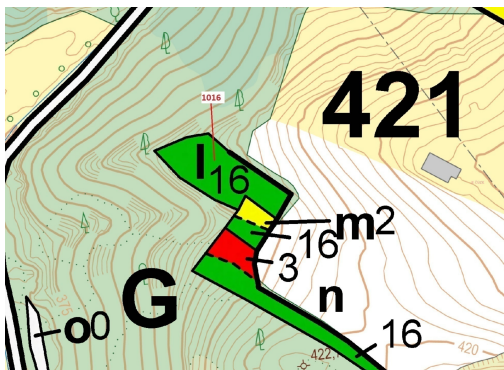

Lesní pozemek o výměře 2458 m², podíl 1/1, katastrální území Jedov, obec Náměšť nad Oslavou, obec s

675, Náměšť nad Oslavou

27 000 Kč
za nemovitost

Vyřizuje
Call centrum
exdražby.cz
Tel.: +420 774 740 636
GSM: +420 774 740 636
E-mail:
dotazy@exdražby.cz

Celková plocha: 2 458 m²

Druh pozemku: les

POPIS NEMOVITOSTI: Lesní pozemek o výměře 2458 m², parcelní číslo 1016, podíl 1/1, katastrální území Jedov, obec Náměšť nad Oslavou, obec s rozšířenou působností Náměšť nad Oslavou, okres Třebíč, Kraj Vysočina. Po těžbě.