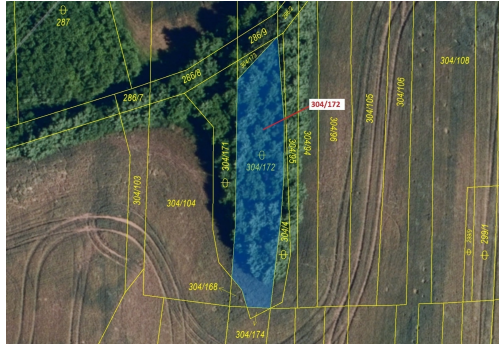

Ostatní plocha o výměře 597 m², podíl 1/1, katastrální území Hrubšice, obec Ivančice, obec s rozšíře

66491, Ivančice

26 000 Kč
za nemovitost

Vyřizuje
Call centrum
exdražby.cz
Tel.: +420 774 740 636
GSM: +420 774 740 636
E-mail:
dotazy@exdražby.cz

Celková plocha: 597 m²

Druh pozemku: ostatní

POPIS NEMOVITOSTI: Ostatní plocha o výměře 597 m², parcelní číslo 304/172, podíl 1/1, katastrální území Hrubšice, obec Ivančice, obec s rozšířenou působností Ivančice, okres Brno-venkov, Jihomoravský kraj.