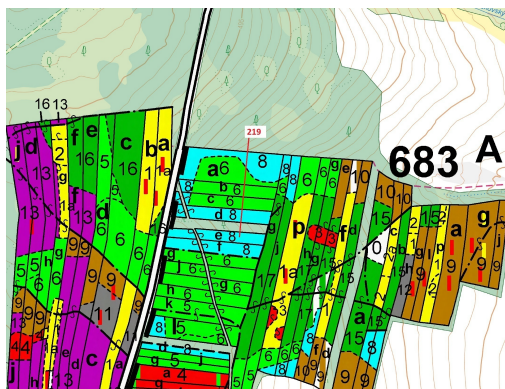

## Lesní pozemek o výměře 1673 m<sup>2</sup>, podíl 1/1, katastrální území Mokrá u Soběslavi, obec Vesce, obec s r

39201, Vesce

**26 000 Kč**  
za nemovitost

Vyřizuje  
**Call centrum**  
**exdražby.cz**  
**Tel.:** +420 774 740 636  
**GSM:** +420 774 740 636  
**E-mail:**  
[dotazy@exdražby.cz](mailto:dotazy@exdražby.cz)

**Celková plocha:** 1 673 m<sup>2</sup>

**Druh pozemku:** les

**POPIS NEMOVITOSTI:** Lesní pozemek o výměře 1673 m<sup>2</sup>, parcelní číslo 219, podíl 1/1, katastrální území Mokrá u Soběslavi, obec Vesce, obec s rozšířenou působností Soběslav, okres Tábor, Jihočeský kraj. Po těžbě.