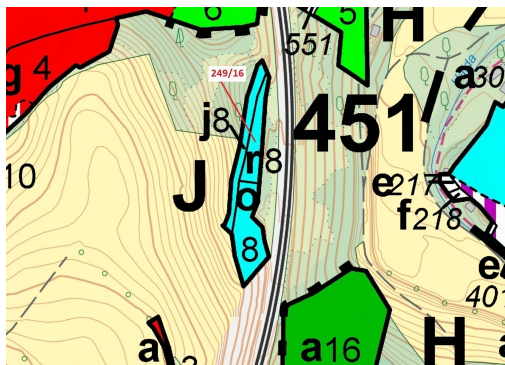

## Lesní pozemek o výměře 802 m<sup>2</sup>, podíl 1/1, katastrální území Lubné, obec Lubné, obec s rozšířenou pŕs

59451, Lubné

**26 000 Kč**  
za nemovitost

Vyřizuje  
**Call centrum**  
**exdrazby.cz**  
**Tel.:** +420 774 740 636  
**GSM:** +420 774 740 636  
**E-mail:**  
[dotazy@exdrazby.cz](mailto:dotazy@exdrazby.cz)

**Celková plocha:** 802 m<sup>2</sup>

**Druh pozemku:** les

**POPIS NEMOVITOSTI:** Lesní pozemek o výměře 802 m<sup>2</sup>, parcelní číslo 249/16, podíl 1/1, katastrální území Lubné, obec Lubné, obec s rozšířenou působností Tišnov, okres Brno-venkov, Jihomoravský kraj.