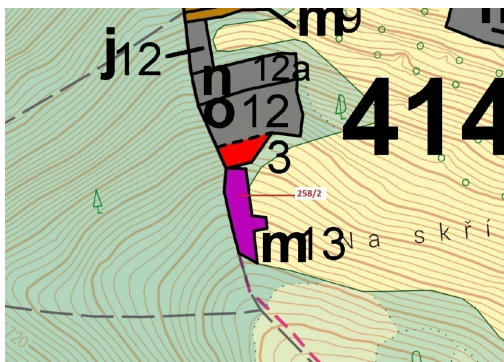

## Lesní pozemek o výměře 697 m<sup>2</sup>, podíl 1/1, katastrální území Zděchov, obec Zděchov, obec s rozšířenou

756, Zděchov

**23 000 Kč**  
za nemovitost

Vyřizuje  
**Call centrum**  
**exdražby.cz**  
**Tel.:** +420 774 740 636  
**GSM:** +420 774 740 636  
**E-mail:**  
[dotazy@exdražby.cz](mailto:dotazy@exdražby.cz)

**Celková plocha:** 697 m<sup>2</sup>

**Druh pozemku:** les

**POPIS NEMOVITOSTI:** Lesní pozemek o výměře 697 m<sup>2</sup>, parcelní číslo 258/2, podíl 1/1, katastrální území Zděchov, obec Zděchov, obec s rozšířenou působností Vsetín, okres Vsetín, Zlínský kraj.