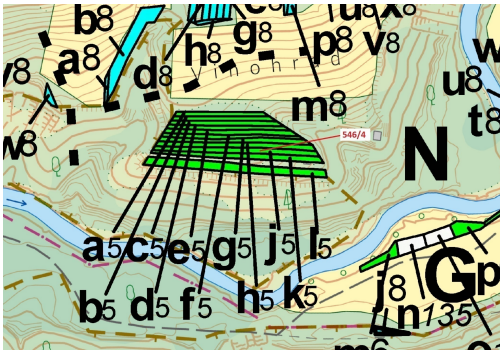

Lesní pozemek o výměře 507 m², podíl 1/1, katastrální území Budkovice, obec Ivančice, obec s rozšíře

66491, Ivančice

22 000 Kč
za nemovitost

Vyřizuje
Call centrum
exdrazby.cz
Tel.: +420 774 740 636
GSM: +420 774 740 636
E-mail:
dotazy@exdrazby.cz

Celková plocha: 507 m²

Druh pozemku: les

POPIS NEMOVITOSTI: Lesní pozemek o výměře 507 m², parcelní číslo 546/4, podíl 1/1, katastrální území Budkovice, obec Ivančice, obec s rozšířenou působností Ivančice, okres Brno-venkov, Jihomoravský kraj.