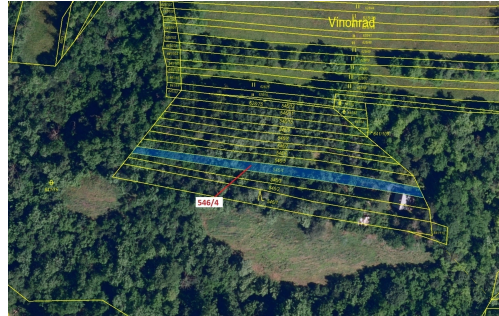

Lesní pozemek o výměře 507 m², podíl 1/1, katastrální území Budkovice, obec Ivančice, obec s rozšíře

66491, Ivančice

22 000 Kč
za nemovitost

Vyřizuje
Call centrum
exdrazby.cz
Tel.: +420 774 740 636
GSM: +420 774 740 636
E-mail:
dotazy@exdrazby.cz

Celková plocha: 507 m²

Druh pozemku: les

POPIS NEMOVITOSTI: Lesní pozemek o výměře 507 m², parcelní číslo 546/4, podíl 1/1, katastrální území Budkovice, obec Ivančice, obec s rozšířenou působností Ivančice, okres Brno-venkov, Jihomoravský kraj.