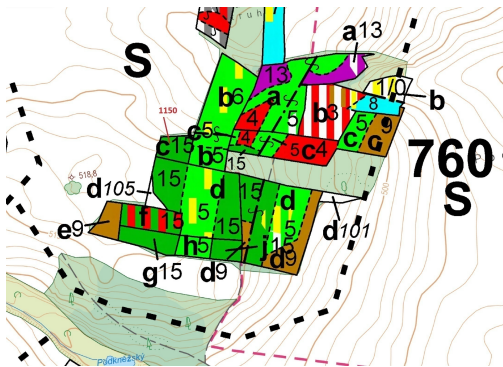

## Lesní pozemek o výměře 1 116 m<sup>2</sup>, podíl 1/1, katastrální území Bezděkov u Kasejovic, obec Hradiště, o

33544, Hradiště

**22 000 Kč**  
za nemovitost

Vyřizuje  
**Call centrum**  
**exdrazby.cz**  
**Tel.:** +420 774 740 636  
**GSM:** +420 774 740 636  
**E-mail:**  
[dotazy@exdrazby.cz](mailto:dotazy@exdrazby.cz)

**Celková plocha:** 1 116 m<sup>2</sup>

**Druh pozemku:** les

**POPIS NEMOVITOSTI:** Lesní pozemek o výměře 1 116 m<sup>2</sup>, parcelní číslo 1150, podíl 1/1, katastrální území Bezděkov u Kasejovic, obec Hradiště, obec s rozšířenou působností Nepomuk, okres Plzeň-jih, Plzeňský kraj. Po těžbě.