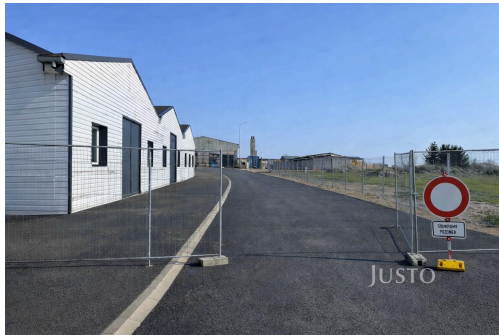

Pronájem skladů 500 m²

Na Prstýnku, 29443, Všejanya

100 Kč
za m²/měsíc

Vyřizuje

Miroslav Socha

Tel.: 603 333 375

GSM: +420601116114

E-mail: socha@justo.cz

Druh objektu:	cihlová	Stav objektu:	dobrý
Druh prostor:	Skladovací	Umístění objektu:	okraj obce
Doprava:	vlak; silnice; autobus	Komunikace:	asfaltová
Elektrina:	Elektro - 230 V	Voda:	Vodovod
Topení:	Lokální - tuhá paliva	Odpad:	Kanalizace

POPIS NEMOVITOSTI: Ve výhradním zastoupení majitele nabízím k pronájmu komerční halu v objektu, který bude v nejbližší době procházet rekolaudací.

Prostor lze po dohodě přizpůsobit konkrétním potřebám nájemce - vhodné využít jako sklad, výrobní prostor, nebo dílnu. Nabízí se tak flexibilní řešení s možností přizpůsobení budoucímu využití.

Celý objekt je zabezpečený a hlídáný, což zajišťuje bezpečné prostředí pro veškerý provoz i uskladněné zboží. Jsou zde dostatečné manipulační i parkovací plochy. Areál se nachází na okraji obce, s dobrým napojením na dálnici a je dostupný pro kamionovou dopravu.

V rámci areálu jsou k dispozici i další haly, které lze využít dle potřeby, což by umožnilo snadné rozšíření či variabilitu provozu.

Finální výše nájemného se bude odvíjet od konkrétních požadavků nájemce. Majitel nabízí možnost realizace stavebních úprav, dostaveb i dalších řešení na míru tak, aby prostor plně vyhovoval plánovanému provozu.