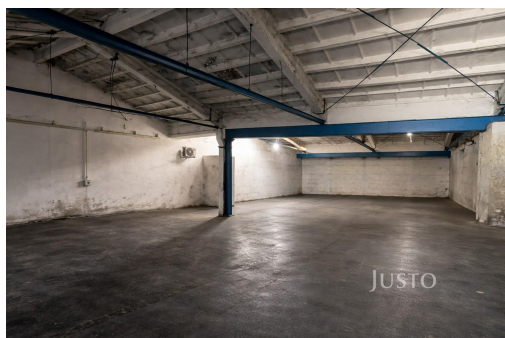

Pronájem skladů 500 m²

Na Prstýnku, 29443, Všejanya

100 Kč
za m²/měsíc

Vyřizuje

Miroslav Socha

Tel.: 603 333 375

GSM: +420601116114

E-mail: socha@justo.cz

Druh objektu:	cihlová	Stav objektu:	dobrý
Druh prostor:	Skladovací	Umístění objektu:	klidná část obce
Doprava:	vlak; silnice; autobus	Komunikace:	betonová
Elektřina:	Elektro - 230 V	Voda:	Vodovod
Topení:	Lokální - tuhá paliva	Odpad:	Kanalizace

POPIS NEMOVITOSTI: Ve výhradním zastoupení majitele nabízím k pronájmu komerční halu v objektu, který bude v nejbližší době procházet rekolaudací.

Prostor lze po dohodě přizpůsobit konkrétním potřebám nájemce - vhodné využít jako sklad, výrobní prostor, nebo dílnu. Nabízí se tak flexibilní řešení s možností přizpůsobení budoucímu využití.

Celý objekt je zabezpečený a hlídáný, což zajišťuje bezpečné prostředí pro veškerý provoz i uskladněné zboží. Jsou zde dostatečné manipulační i parkovací plochy. Areál se nachází na okraji obce, s dobrým napojením na dálnici a je dostupný pro kamionovou dopravu.

V rámci areálu jsou k dispozici i další haly, které lze využít dle potřeby, což by umožnilo snadné rozšíření či variabilitu provozu.

Finální výše nájemného se bude odvíjet od konkrétních požadavků nájemce. Majitel nabízí možnost realizace stavebních úprav, dostaveb i dalších řešení na míru tak, aby prostor plně vyhovoval plánovanému provozu.