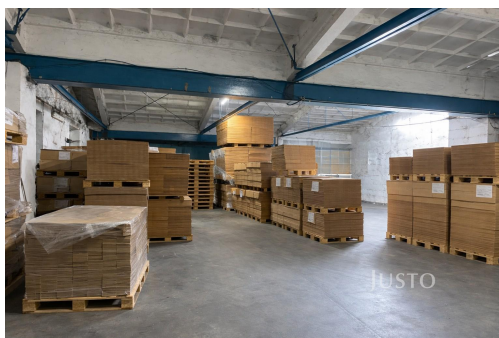

Pronájem skladů 500 m²

Na Prstýnku, 29443, Všejanya

100 Kč
za m²/měsíc

Vyřizuje

Miroslav Socha

Tel.: 603 333 375

GSM: +420601116114

E-mail: socha@justo.cz

Druh objektu:	cihlová	Stav objektu:	dobrý
Druh prostor:	Skladovací	Umístění objektu:	klidná část obce
Doprava:	vlak; silnice; autobus	Komunikace:	betonová
Elektřina:	Elektro - 230 V	Voda:	Vodovod
Topení:	Lokální - tuhá paliva	Odpad:	Kanalizace

POPIS NEMOVITOSTI: Ve výhradním zastoupení majitele nabízím k pronájmu komerční halu v objektu, který bude v nejbližší době procházet rekolaudací.

Prostor lze po dohodě přizpůsobit konkrétním potřebám nájemce - vhodné využít jako sklad, výrobní prostor, nebo dílnu. Nabízí se tak flexibilní řešení s možností přizpůsobení budoucímu využití.

Celý objekt je zabezpečený a hlídáný, což zajišťuje bezpečné prostředí pro veškerý provoz i uskladněné zboží. Jsou zde dostatečné manipulační i parkovací plochy. Areál se nachází na okraji obce, s dobrým napojením na dálnici a je dostupný pro kamionovou dopravu.

V rámci areálu jsou k dispozici i další haly, které lze využít dle potřeby, což by umožnilo snadné rozšíření či variabilitu provozu.

Finální výše nájemného se bude odvíjet od konkrétních požadavků nájemce. Majitel nabízí možnost realizace stavebních úprav, dostaveb i dalších řešení na míru tak, aby prostor plně vyhovoval plánovanému provozu.