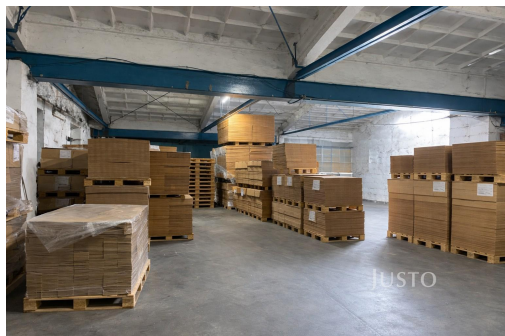

Pronájem výrobních prostor 300 m²

Na Prstýnku, 29443, Všežany

100 Kč
za m²/měsíc

Vyřizuje

Miroslav Socha

Tel.: 603 333 375

GSM: +420601116114

E-mail: socha@justo.cz

Druh objektu:	cihlová
Druh prostor:	Výrobní
Doprava:	vlak; silnice; autobus
Elektrina:	Elektro - 230 V; Elektro - 400 V
Odpad:	Kanalizace

Stav objektu:	dobrý
Umístění objektu:	klidná část obce
Komunikace:	betonová
Voda:	Vodovod

POPIS NEMOVITOSTI: Ve výhradním zastoupení majitele nabízím k pronájmu komerční halu v objektu, který prochází rekolaudací.

Prostor lze po dohodě přizpůsobit konkrétním potřebám nájemce - vhodné využít jako výrobní prostor, sklad nebo dílnu. Nabízí se tak flexibilní řešení s možností přizpůsobení budoucímu využití.

Celý objekt je zabezpečený, což zajišťuje bezpečné prostředí pro veškerý provoz i uskladněné zboží. Jsou zde dostatečné manipulační i parkovací plochy. Areál se nachází na okraji obce, s dobrým napojením na dálnici a je dostupný pro kamionovou dopravu.

V rámci areálu jsou k dispozici i další haly, které lze využít dle potřeby, což by umožnilo snadné rozšíření či variabilitu provozu.

Finální výše nájemného se bude odvíjet od konkrétních požadavků nájemce. Majitel nabízí možnost realizace stavebních úprav, dostaveb i dalších řešení na míru tak, aby prostor plně vyhovoval plánovanému provozu.

Technická specifikace: