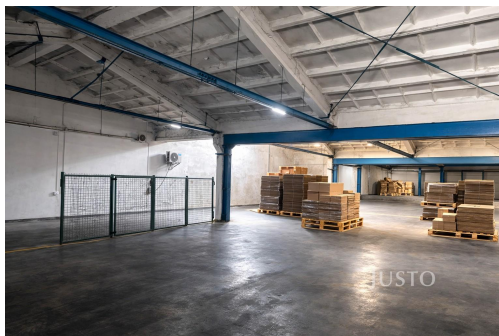

Pronájem skladů 500 m²

Na Prstýnku, 29443, Všejanya

100 Kč
za m²/měsíc

Vyřizuje

Miroslav Socha

Tel.: 603 333 375

GSM: +420601116114

E-mail: socha@justo.cz

Druh objektu:	cihlová	Stav objektu:	dobrý
Druh prostor:	Skladovací	Umístění objektu:	klidná část obce
Doprava:	vlak; silnice; autobus	Komunikace:	betonová
Elektřina:	Elektro - 230 V	Voda:	Vodovod
Topení:	Lokální - tuhá paliva	Odpad:	Kanalizace

POPIS NEMOVITOSTI: Ve výhradním zastoupení majitele nabízím k pronájmu komerční halu v objektu, který bude v nejbližší době procházet rekolaudací.

Prostor lze po dohodě přizpůsobit konkrétním potřebám nájemce - vhodné využít jako sklad, výrobní prostor, nebo dílnu. Nabízí se tak flexibilní řešení s možností přizpůsobení budoucímu využití.

Celý objekt je zabezpečený a hlídáný, což zajišťuje bezpečné prostředí pro veškerý provoz i uskladněné zboží. Jsou zde dostatečné manipulační i parkovací plochy. Areál se nachází na okraji obce, s dobrým napojením na dálnici a je dostupný pro kamionovou dopravu.

V rámci areálu jsou k dispozici i další haly, které lze využít dle potřeby, což by umožnilo snadné rozšíření či variabilitu provozu.

Finální výše nájemného se bude odvíjet od konkrétních požadavků nájemce. Majitel nabízí možnost realizace stavebních úprav, dostaveb i dalších řešení na míru tak, aby prostor plně vyhovoval plánovanému provozu.