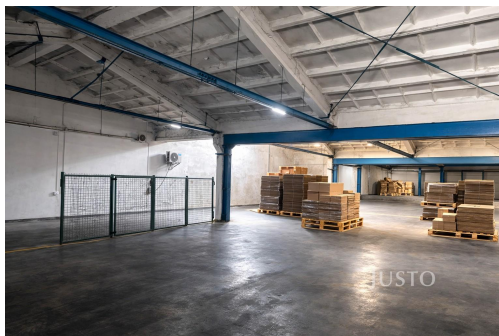

Pronájem výrobních prostor 300 m²

Na Prstýnku, 29443, Všežany

100 Kč
za m²/měsíc

Vyřizuje

Miroslav Socha

Tel.: 603 333 375

GSM: +420601116114

E-mail: socha@justo.cz

Druh objektu:	cihlová
Druh prostor:	Výrobní
Doprava:	vlak; silnice; autobus
Elektrina:	Elektro - 230 V; Elektro - 400 V
Odpad:	Kanalizace

Stav objektu:	dobrý
Umístění objektu:	klidná část obce
Komunikace:	betonová
Voda:	Vodovod

POPIS NEMOVITOSTI: Ve výhradním zastoupení majitele nabízím k pronájmu komerční halu v objektu, který prochází rekolaudací.

Prostor lze po dohodě přizpůsobit konkrétním potřebám nájemce - vhodné využít jako výrobní prostor, sklad nebo dílnu. Nabízí se tak flexibilní řešení s možností přizpůsobení budoucímu využití.

Celý objekt je zabezpečený, což zajišťuje bezpečné prostředí pro veškerý provoz i uskladněné zboží. Jsou zde dostatečné manipulační i parkovací plochy. Areál se nachází na okraji obce, s dobrým napojením na dálnici a je dostupný pro kamionovou dopravu.

V rámci areálu jsou k dispozici i další haly, které lze využít dle potřeby, což by umožnilo snadné rozšíření či variabilitu provozu.

Finální výše nájemného se bude odvíjet od konkrétních požadavků nájemce. Majitel nabízí možnost realizace stavebních úprav, dostaveb i dalších řešení na míru tak, aby prostor plně vyhovoval plánovanému provozu.

Technická specifikace: