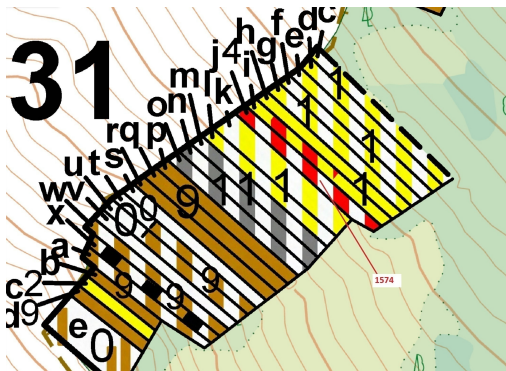

Lesní pozemek o výměře 885 m², podíl 1/1, katastrální území Březník, obec Březník, obec s rozšířenou

67574, Březník

19 000 Kč
za nemovitost

Vyřizuje
Call centrum
exdražby.cz
Tel.: +420 774 740 636
GSM: +420 774 740 636
E-mail:
dotazy@exdražby.cz

Celková plocha: 885 m²

Druh pozemku: les

POPIS NEMOVITOSTI: Lesní pozemek o výměře 885 m², parcelní číslo 1574, podíl 1/1, katastrální území Březník, obec Březník, obec s rozšířenou působností Náměšť nad Oslavou, okres Třebíč, Kraj Vysočina.