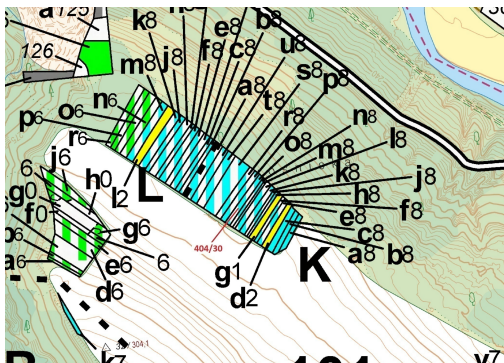

Lesní pozemek o výměře 409 m², podíl 1/1, katastrální území Hrubšice, obec Ivančice, obec s rozšířen

66491, Ivančice

18 000 Kč
za nemovitost

Vyřizuje
Call centrum
exdražby.cz
Tel.: +420 774 740 636
GSM: +420 774 740 636
E-mail:
dotazy@exdražby.cz

Celková plocha: 409 m²

Druh pozemku: les

POPIS NEMOVITOSTI: Lesní pozemek o výměře 409 m², parcelní číslo 404/30, podíl 1/1, katastrální území Hrubšice, obec Ivančice, obec s rozšířenou působností Ivančice, okres Brno-venkov, Jihomoravský kraj.