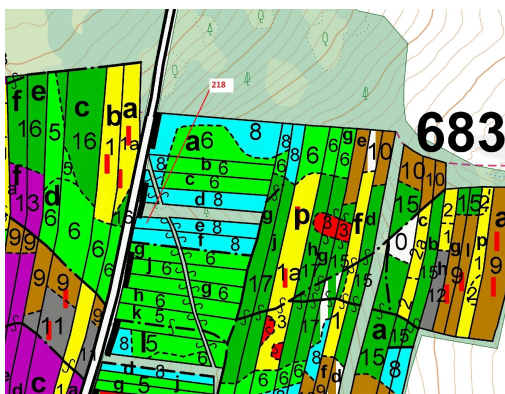

Lesní pozemek o výměře 682 m², podíl 1/1, katastrální území Mokrá u Soběslavi, obec Vesce, obec s ro

39201, Vesce

16 000 Kč
za nemovitost

Vyřizuje
Call centrum
exdražby.cz
Tel.: +420 774 740 636
GSM: +420 774 740 636
E-mail:
dotazy@exdražby.cz

Celková plocha: 682 m²

Druh pozemku: les

POPIS NEMOVITOSTI: Lesní pozemek o výměře 682 m², parcelní číslo 218, podíl 1/1, katastrální území Mokrá u Soběslavi, obec Vesce, obec s rozšířenou působností Soběslav, okres Tábor, Jihočeský kraj. Po těžbě.