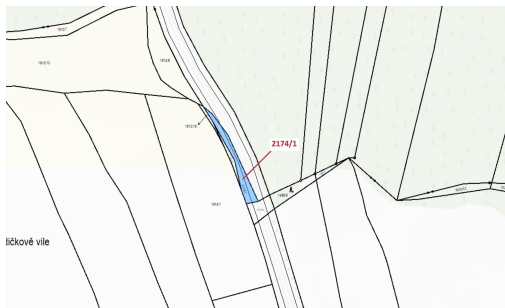

Ostatní plocha o výměře 194 m², podíl 1/1, katastrální území Dolní Stropnice, obec Římov, obec s roz

37401, Římov

16 000 Kč
za nemovitost

Vyřizuje
Call centrum
exdrazby.cz
Tel.: +420 774 740 636
GSM: +420 774 740 636
E-mail:
dotazy@exdrazby.cz

Celková plocha: 194 m²

Druh pozemku: ostatní

POPIS NEMOVITOSTI: Ostatní plocha o výměře 194 m², parcelní číslo 2174/1, podíl 1/1, katastrální území Dolní Stropnice, obec Římov, obec s rozšířenou působností České Budějovice, okres České Budějovice, Jihočeský kraj.